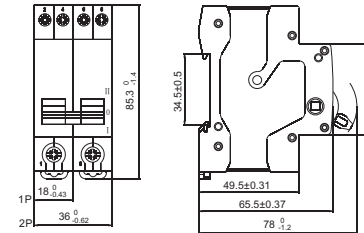

A

B

TH35-7.5 DIN rail

C

CHINT
CHINT ELECTRIC

Mounting Instructions
Paigaldusjuhised
Инструкции за монтаж
Instrukcja montaży
Montageanleitung
Инструкция по монтажу
instructions de montage
asennus-ja käyttöohjeet
instruções de montagem
Monteringsveiledning
Montážní návod
Istruzioni di montaggio