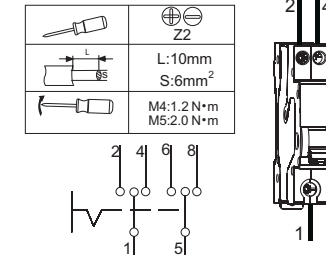

A

B

TH35-7.5 DIN rail

C

CHINT
CHINT ELECTRIC

Mounting Instructions
Paigaldusjuhised
Инструкции за монтаж
Instrukcja montaży
Montageanleitung
Инструкция по монтажу
instructions de montage
asennus-ja käyttöohjeet
instruções de montagem
Monteringsveiledning
Montážní návod
Istruzioni di montaggio